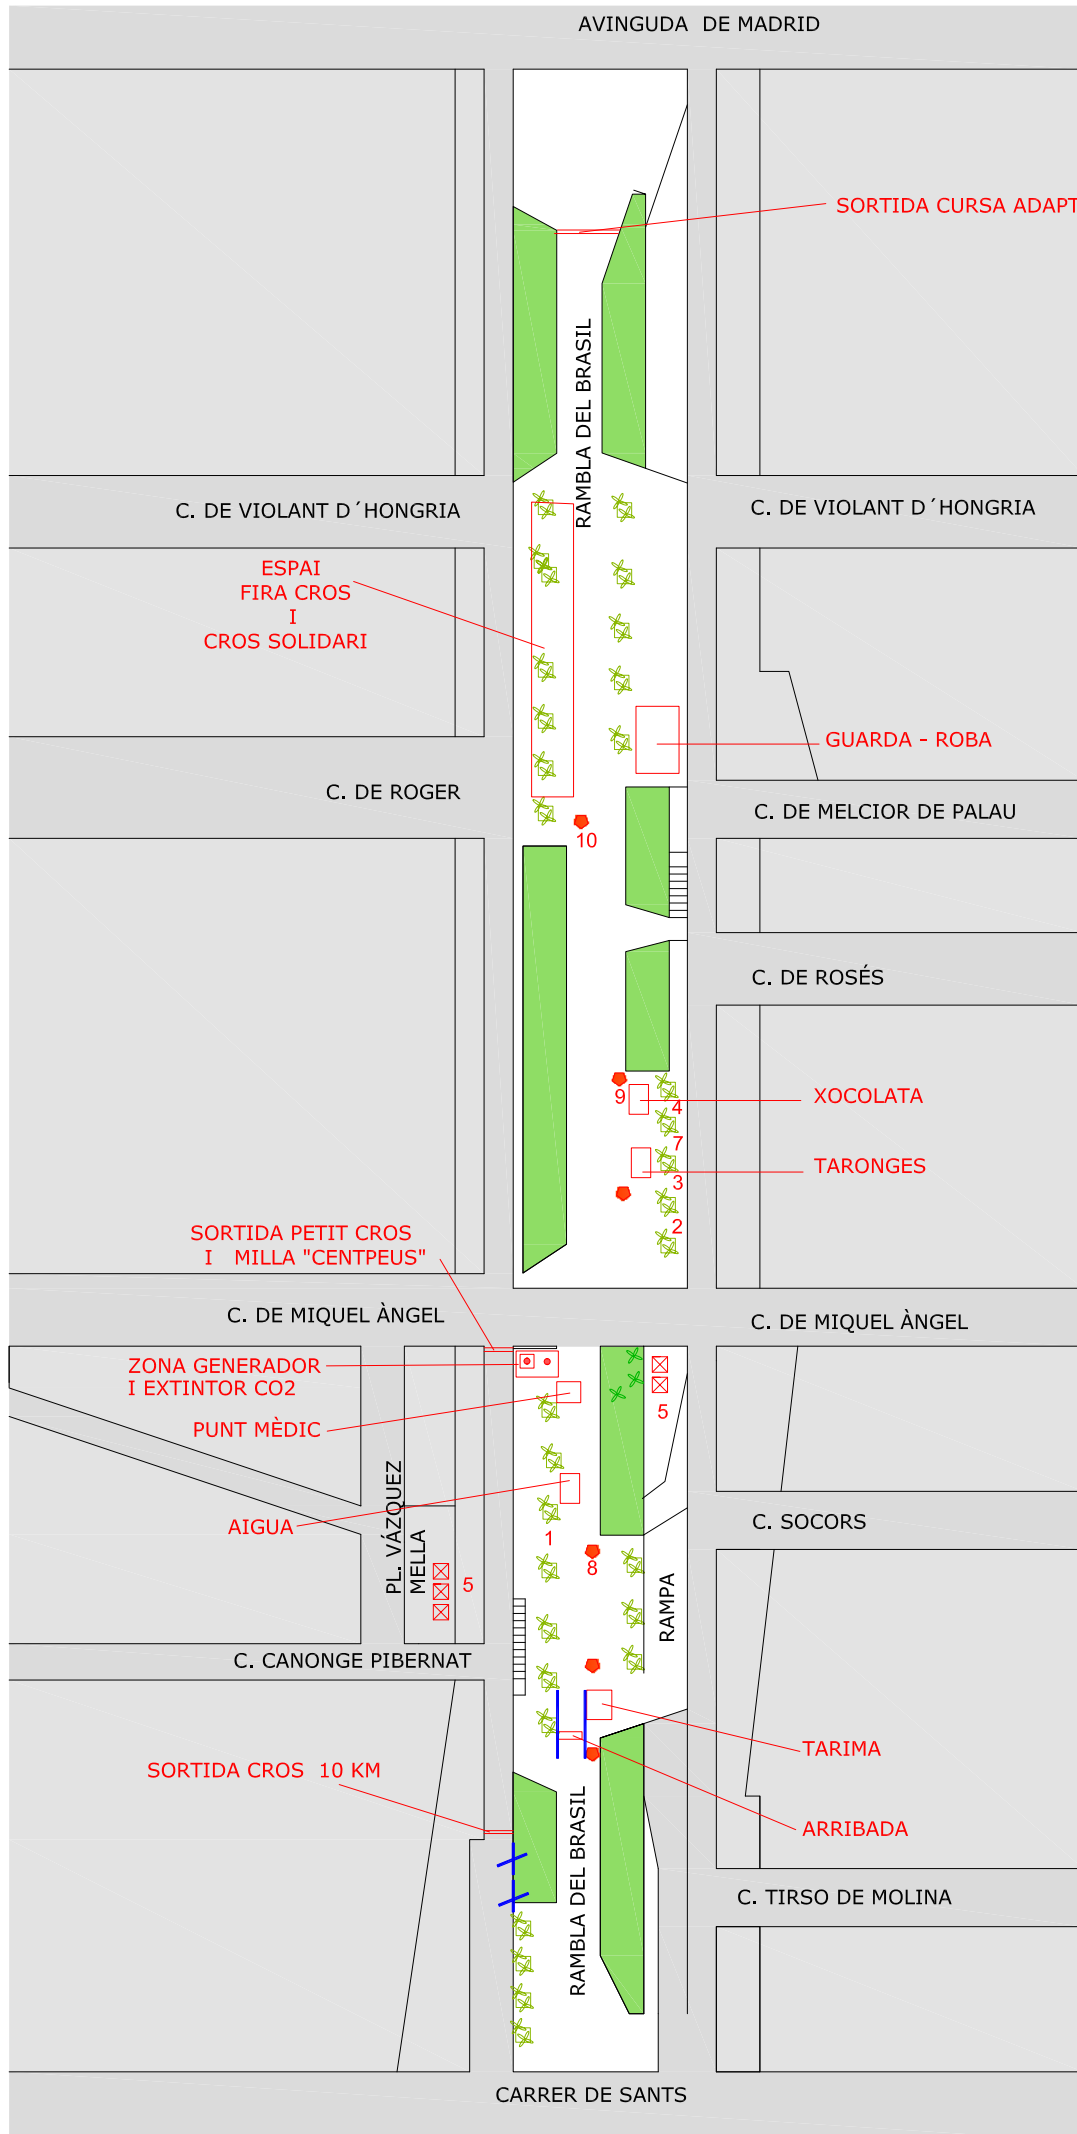

PLÀNOL ZONA D'ARRIBADA

AVINGUDA DE MADRID

- ▣ GENERADOR
- EXTINTOR DE CO2
- FANAL
- ✕ ARBRE
- ✕ TEST AMB ARBRE
- ☒ WC
- ☐ TAULA

PANCARTES

- 1 - LLISTAT INSCRITS
- 2 - ENTREGA PITRALLS
- 3 - ENTREGA DE XIPS
- 4 - CLASSIFICACIÓ
- 5 - WC
- 6 - SUC DE TARONJA
- 7 - TARONGES
- 8 - AIGUA
- 9 - XOCOLATA
- 10 - GUARDA - ROBA

PANCARTES DE PUBLICITAT

- TIENDAS DE LA ESTACION 10 m
- ⚡ TIENDAS DE LA ESTACION 5 m